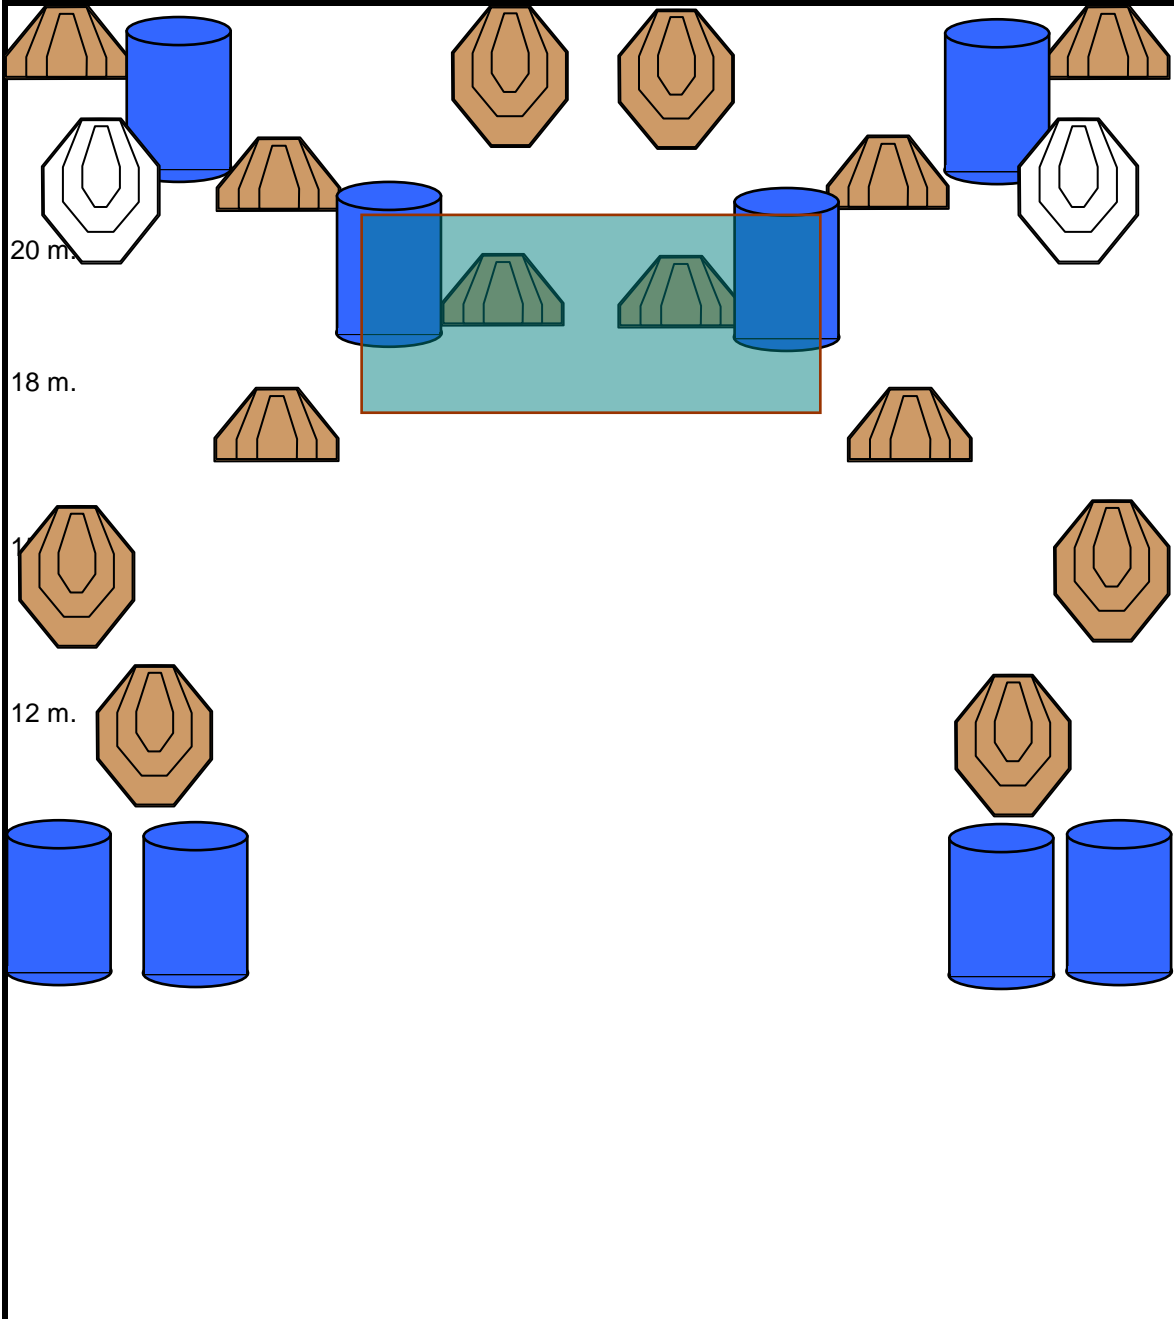

## EJERCICIO NUMERO 2 (GALERIA 25 M DERECHA)

TIPO EJERCICIO	LARGO	TARJETAS	14
PUNTUACION	COMSTOCK	METALES	0
POSICION SALIDA	DE PIE	PUNTOS MAXIMOS	140
COMIENZO TIEMPO	AUDIBLE	DISPAROS MINIMOS	28
CONDICION DEL ARMA:		ALTO	ULTIMO DISPARO
ARMA CARGADA		PENALIZACIONES	REGLAMENTO IPSC

DESCRIPCION